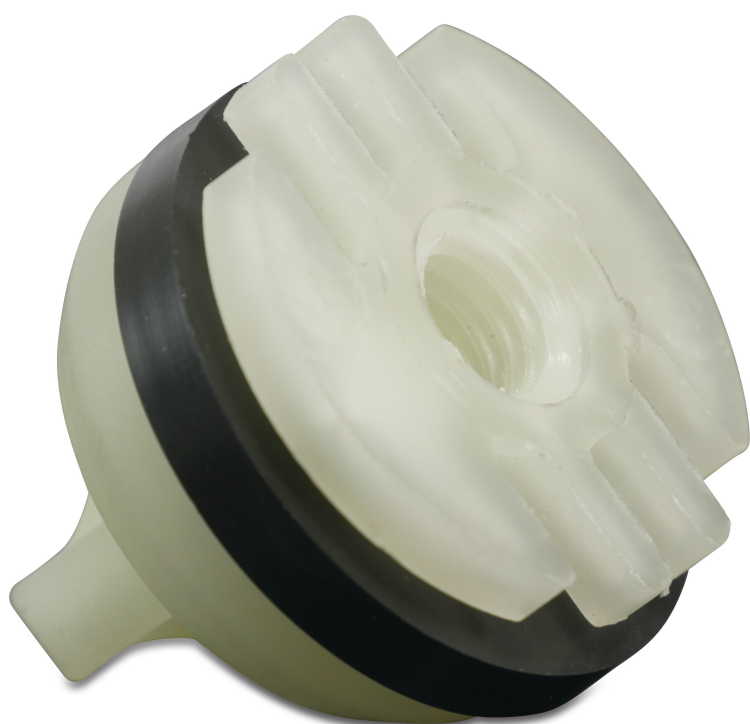

Tefen Zestaw tłoka 1,0% - 5,0% typ TF10 (7027271)

 **TEFEN**
FLOW & DOSING TECHNOLOGIES

Wygenerowano w dniu: 06.11.2025

Bevo Poland Sp. z o.o.
ul. Logistyczna 5
Dąbrówka
62-070 Dopiewo
Polska
+48 61 641 41 02
info@bevo.pl
<http://www.bevo.com>