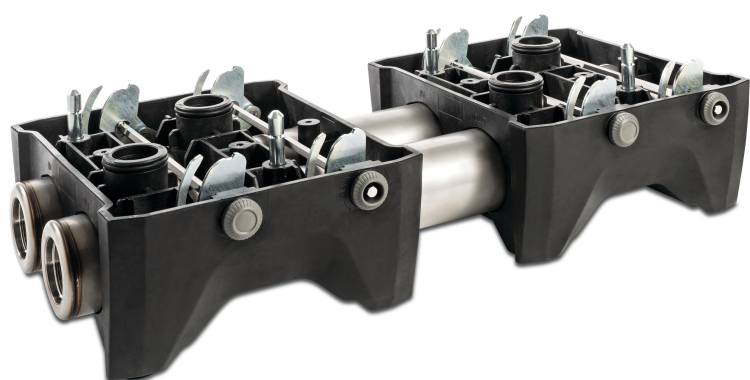

DAB Stacja dokująca 2" GW typ 2 ESYDOCK MAX GAS (7033891)

SPECYFIKACJE TECHNICZNE

Typ	2 Esysdock Max Gas
-----	--------------------

Połączenie	GW
------------	----

Rozmiar	2"
---------	----

INFORMACJE O PRODUKCIE

Stacja dokująca 2 Esysdock Max firmy DAB Pumps to stacja dokująca dla zestawu 2 pomp Esysbox Max (zintegrowany system pompowania wody do podnoszenia ciśnienia wody w komercyjnych usługach budowlanych).