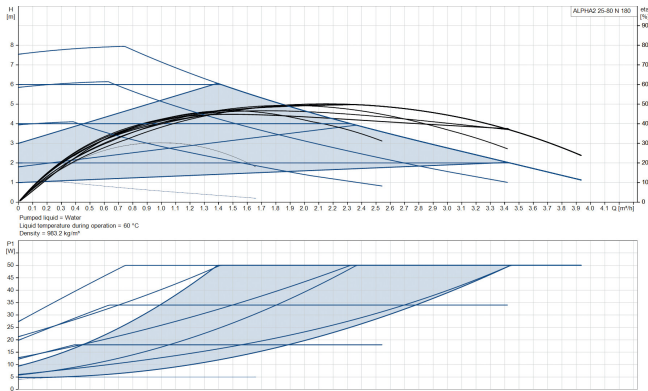

**Grundfos Pompa obiegowa o
zmiennej prędkości stal
nierdzewna 1 1/2" GZ 0.44A
230VAC czarno-czerwony
WRAS typ Alpha2 25-80 N (180)
(7042298)**

GRUNDFOS 

SPECYFIKACJE TECHNICZNE

Kolor czarno-czerwony

Materiał stal nierdzewna

Zgodne z WRAS

Obudowa pompy stal nierdzewna

Materiał wirnika 1 PES wzmocniony włóknem szklanym

Połączenie GZ

Napięcie 230VAC

Maks. temperatura 110 °C

Minimalna średnia temperatura -15 °C
(stała)

Ilość wirników 1

Częstotliwość 50 Hz

Maksymalna temperatura 40 °C
otoczenia

Minimum ambient temperature 0 °C

Typ Alpha2 25-80 N (180)

Wysokość słupa wody 8 m

Rozmiar 1 1/2"

Prąd

0.44 A