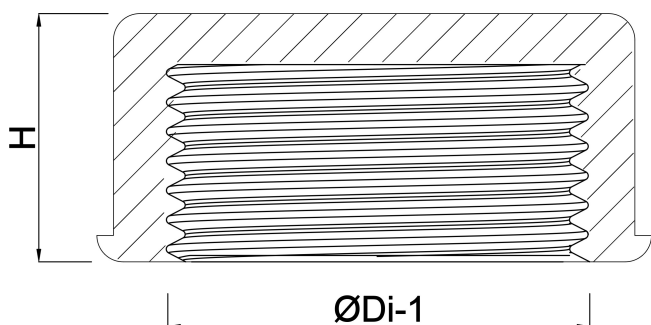

**Profec Nr. 308 Zaślepka
mosiądz 2 1/2" GW 20bar
(0708912)**

SPECYFIKACJE TECHNICZNE

Materiał mosiądz

Połączenie GW

Mocowanie nr Nr. 308

Rozmiar 2 1/2"

Ciśnienie 20 bar

WYMIARY

ØDi-1 2 1/2 "

H 107 mm

Wygenerowano w dniu: 05.11.2025

Bevo Poland Sp. z o.o.
ul. Logistyczna 5
Dąbrówka

62-070 Dopiewo
Polska
+48 61 641 41 02
info@bevo.pl
<http://www.bevo.com>