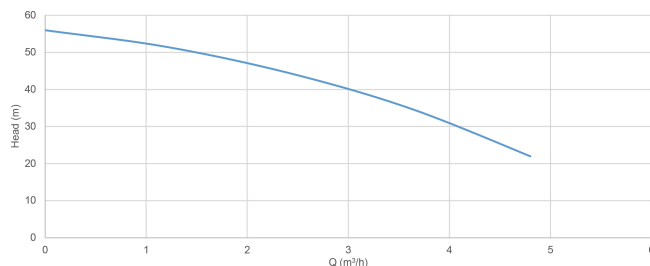

ØDi-1 1 "

ØDi-2 1 "

INFORMACJE O PRODUKCIE

Wielostopniowa pompa pozioma ze stali nierdzewnej.

Pompowanie czystych, nieobciążonych płynów w: sektorze domowym, rolnictwie i przemyśle; systemy ciśnieniowe; nawadnianie; woda pitna i/lub z glikolem; oczyszczanie wody; branża żywnościowa; ogrzewanie i klimatyzacja; w systemach myjących.

Dostarczany bez kabla.

Wygenerowano w dniu: 08.05.2026

Bevo Poland Sp. z o.o.
ul. Logistyczna 5
Dąbrówka
62-070 Dopiewo
Polska
+48 61 641 41 02
info@bevo.pl
<http://www.bevo.com>