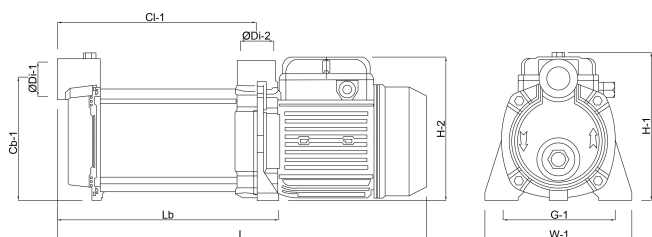

# SPECYFIKACJE TECHNICZNE

Kolor	niebieski
Typ	MON120 5A
Materiał	żeliwo
Obudowa pompy	żeliwo
Materiał wirnika 1	noryl
Materiał uszczelnienia	ceramiczny/grafit
Połączenie	GW
Uszczelka	typ D
Napięcie	230VAC
Nacisk	1 "
Podłączenie ssania	1 "
Moc wyjścia	1,2 KM
Wysokość słupa wody	56 m
Rozmiar	1"
Maks. temperatura	50 °C
Waga	16 kg

Minimalna średnia temperatura 0 °C  
(stała)

Moc 0.88 kW

Ilość wirników 5

Prąd 6,1 A

Maks. przepływ 4.8 m<sup>3</sup>/h

Wydajność BEP 3.4

Podnoszenie BEP 47

Wymiary opakowania Dł. Szer. 500 x 200 x 215 mm  
Wys.

## WYMIARY

Cb-1 150 mm

Cl-1 264 mm

G-1 140 mm

H-1 185 mm

H-2 175 mm

L 475 mm

Lb 295 mm

W-1 180 mm

ØDi-1 1 "

ØDi-2 1 "