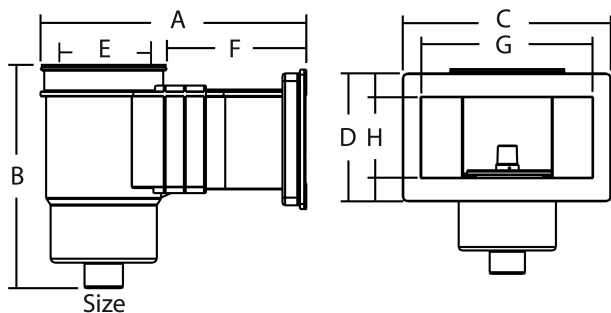

# Hayward Skimmer szeroki ABS 2" GW biały prostokątny typ Premium Large (7021247)

 **HAYWARD**

# SPECYFIKACJE TECHNICZNE

Typ	Premium Large
Materiał	ABS/stal nierdzewna
Model	prostokątny
Połączenie	GW
Kolor	biały
Przeznaczone do	basen betonowy
Rozmiar	2"

## WYMIARY

A	541 mm
B	436 mm
C	450 mm
D	215 mm
E	230 mm
F	311 mm
G	400 mm
H	127 mm

**Wygenerowano w dniu: 26.02.2026**

Bevo Poland Sp. z o.o.  
ul. Logistyczna 5  
Dąbrówka  
62-070 Dopiewo  
Polska  
+48 61 641 41 02  
[info@bevo.pl](mailto:info@bevo.pl)  
<http://www.bevo.com>