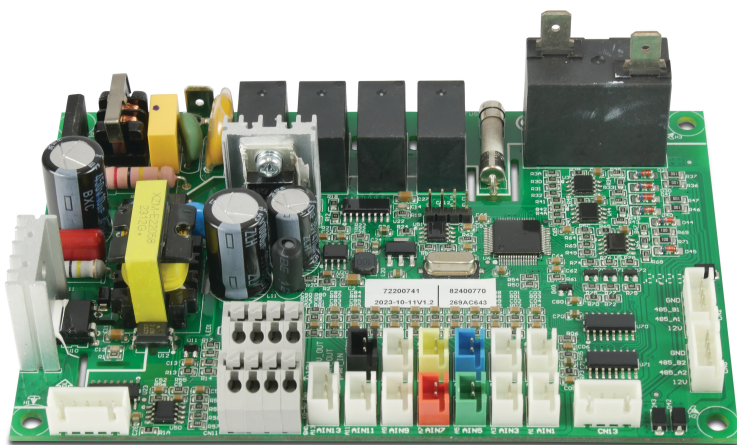

# PCB Sterownik 82300317 + 82400770 type P24TV/32 (7036160)

**Wygenerowano w dniu: 09.11.2025**

Bevo Poland Sp. z o.o.  
ul. Logistyczna 5  
Dąbrówka  
62-070 Dopiewo  
Polska  
+48 61 641 41 02  
[info@bevo.pl](mailto:info@bevo.pl)  
<http://www.bevo.com>