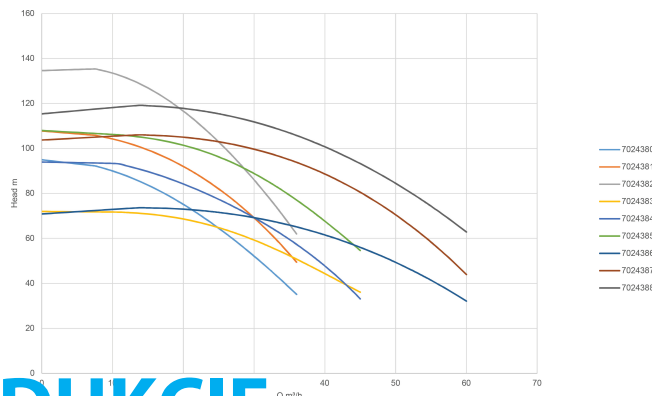

**Rovatti Pompa wielostopniowa
żeliwo DN65 x DN50 kołnierz
DIN 27bar 19,6A 400VAC
zielony typ ME 15K65-22/4
(7024382)**

rovatti pompe

SPECYFIKACJE TECHNICZNE

Kolor zielony

Materiał żeliwo

Obudowa pompy żeliwo

Moc wyjścia 15 KM

Wysokość słupa wody 134 m

Rozmiar DN65 x DN50

Moc 11 kW

Ilość wirników 4

Prąd	19,6 A
Maks. przepływ	36 m ³ /h
Wydajność BEP	22
Podnoszenie BEP	111
Wydajność	68.2 %

WYMIARY

Cb-1	275 mm
Cr-1	310 mm
G-1	330 mm
H	465 mm
L	1135 mm
Lb	590 mm
Mc	280 mm
Mr	468 mm
O	14 mm
W-1	380 mm
ØDi-1	65 mm
ØDi-2	50 mm

INFORMACJE O PRODUKCIE

Pozioma pompa typu ME (Europa) to pompa o wysokiej wydajności.

Uszczelnienie dławnicowe typu lattyflon idealnie nadaje się do instalacji brudnej wody, ponieważ w przeciwieństwie do uszczelnienia mechanicznego, gdzie piasek może uszkodzić uszczelkę, w tym przypadku taki problem nie istnieje. Uszczelnienie dławnicowe należy odpowiednio dopasować za pomocą (2-częściowego) systemu Twinner, tak aby zawsze było nieszczelne, zapewniając możliwość smarowania i chłodzenia.