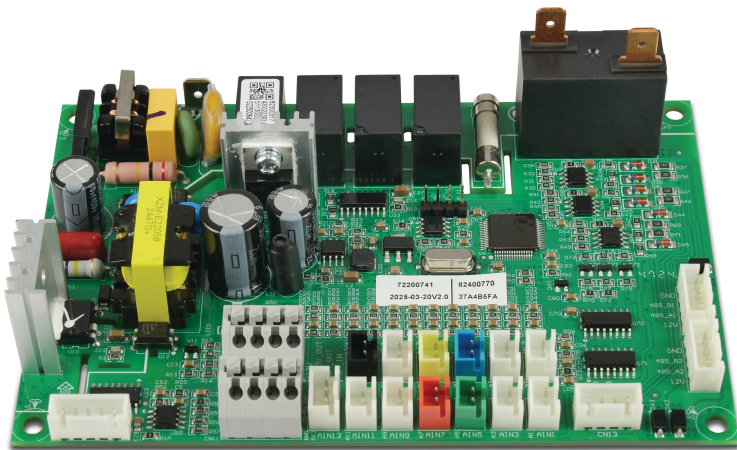

PCB Sterownik 82300317 + 82400770 type P21V/32 (7036157)

Wygenerowano w dniu: 09.11.2025

Bevo Poland Sp. z o.o.
ul. Logistyczna 5
Dąbrówka
62-070 Dopiewo
Polska
+48 61 641 41 02
info@bevo.pl
<http://www.bevo.com>