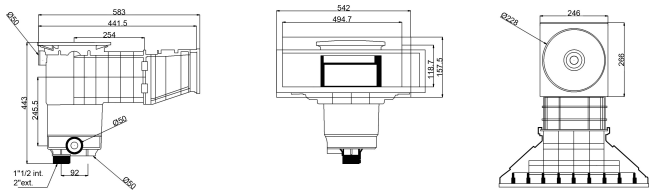

# Weltico Skimmer ABS 1 1/2" x 2" GW szary typ A500 Design (7039320)

weltico

# SPECYFIKACJE TECHNICZNE

Typ	A500 Design
Materiał	ABS/stal nierdzewna
Przeznaczone do	concrete/liner
Połączenie	GW
Kolor	szary
Rozmiar	1 1/2" x 2"

## WYMIARY

A	583 mm
B	443 mm
C	542 mm
D	157.5 mm
E	266 mm
F	317 mm
G	494.7 mm
H	118.7 mm

## INFORMACJE O PRODUKCIE

Około 7 m<sup>3</sup>/h (przy prędkości 1,5 m/s) w przypadku podłączenia do wylotu 1 1/2" za pomocą rury Ø50  
Około 10 m<sup>3</sup>/h (przy prędkości 1,5 m/s) w przypadku podłączenia do wylotu 2" za pomocą rury Ø63