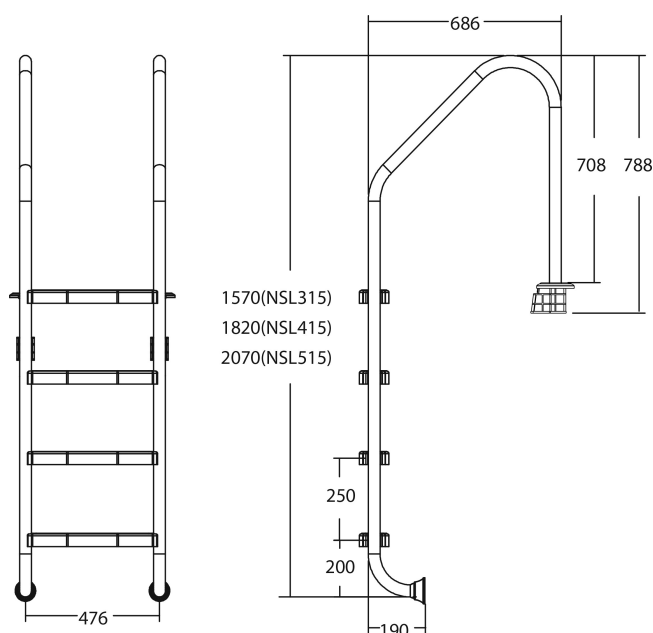

Flotide Drabinka basenowa stal nierdzewna 304 typ model szeroki 5 kroków (7026925)

FLOTIDE

SPECYFIKACJE TECHNICZNE

Typ	model szeroki
Materiał	stal nierdzewna 304
Ilość stopni	5

INFORMACJE O PRODUKCIE

Drabinka basenowa Flotide (model szeroki) jest przymocowana 496 mm za krawędzią basenu. Wszystkie drabinki posiadają nakładki antypoślizgowe.