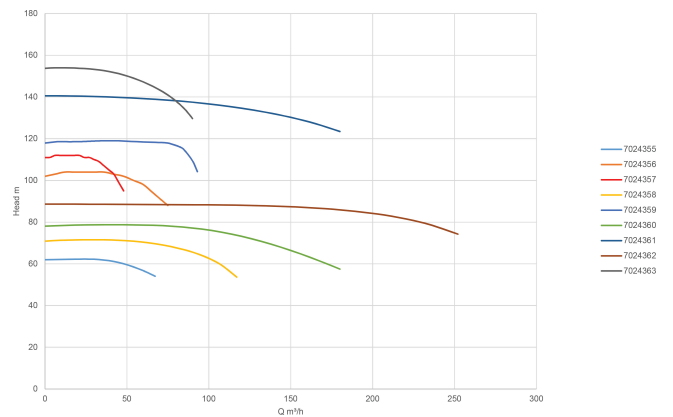

G-1 210 mm

H 422 mm

H-1 422 mm

L 474 mm

Mc 120 mm

Mr 253 mm

O 14 mm

W-1 242 mm

ØDi-1 65 mm

ØDi-2 50 mm

INFORMACJE O PRODUKCIE

Pompy typu T napędzane przez ciągnik są instalowane z wirnikiem "E", który zapewnia najwyższe ciśnienie. Aby uzyskać informacje na temat różnych typów wirników, skonsultuj się z nami.