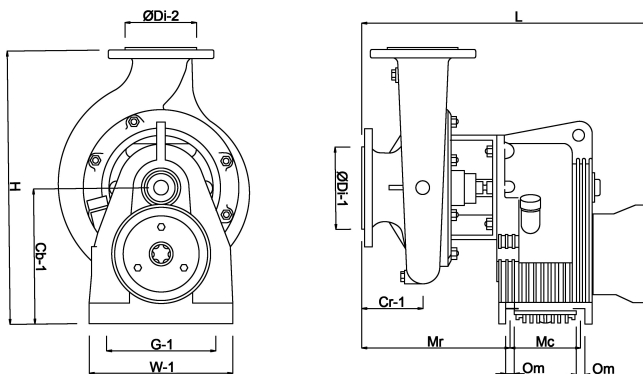

Ilość wirników 1

Typ T2-50

Moc wyjścia 50 KM

Wysokość słupa wody 102 m

Rozmiar DN50 x DN100

Maks. przepływ 75 m<sup>3</sup>/h

## WYMIARY

Cb-1 222 mm

Cr-1 100 mm

G-1 210 mm

H 422 mm

H-1 422 mm

L 474 mm

Mc 120 mm

Mr 253 mm

O 14 mm

W-1 242 mm

ØDi-1 65 mm

ØDi-2 50 mm