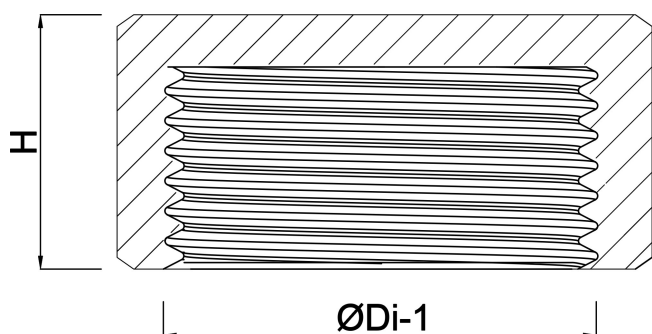

# SPECYFIKACJE TECHNICZNE

Kolor szary

Typ gładki

Materiał PVC-U

Materiał uszczelnienia EPDM

Połączenie GW

Ciśnienie 10 bar

Rozmiar 1 1/4"

## WYMIARY

ØDi-1 1 1/4 "

H 23 mm