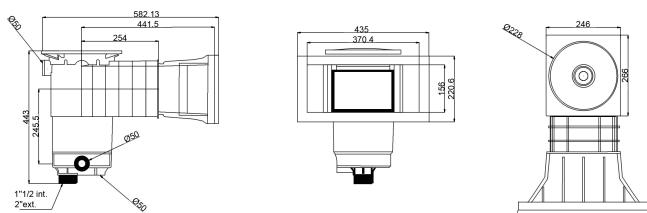

# Weltico Skimmer ABS 1 1/2" x 2" GW antracyt typ A400 Design (7039315)

weltico

# SPECYFIKACJE TECHNICZNE

Typ	A400 Design
Materiał	ABS/stal nierdzewna
Przeznaczone do	concrete/liner
Połączenie	GW
Kolor	antracyt
Rozmiar	1 1/2" x 2"

## WYMIARY

A	565 mm
B	459 mm
E	246 mm
F	319 mm
G	370 mm
H	156 mm

# INFORMACJE O PRODUKCIE

Okolo 7 m<sup>3</sup>/h (przy prędkości 1,5 m/s) w przypadku podłączenia do wylotu 1 1/2" za pomocą rury Ø50 Okolo 10 m<sup>3</sup>/h (przy prędkości 1,5 m/s) w przypadku podłączenia do wylotu 2" za pomocą rury Ø63