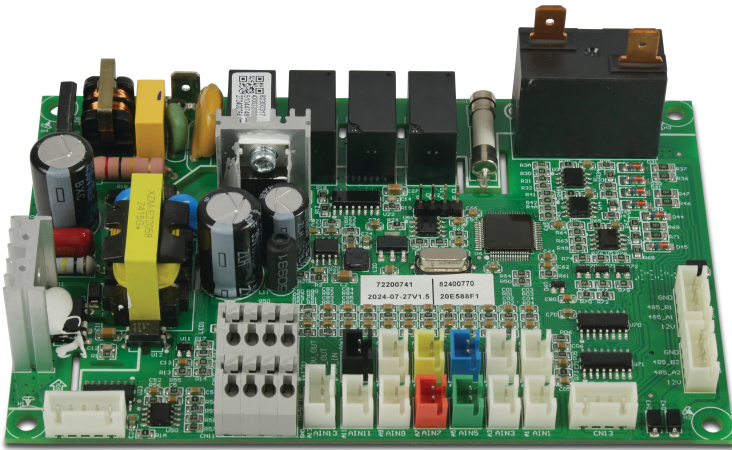

# PCB Sterownik 82300317 + 82400770 type P35TV/32 (7036163)

**Wygenerowano w dniu: 09.11.2025**

Bevo Poland Sp. z o.o.  
ul. Logistyczna 5  
Dąbrówka  
62-070 Dopiewo  
Polska  
+48 61 641 41 02  
[info@bevo.pl](mailto:info@bevo.pl)  
<http://www.bevo.com>