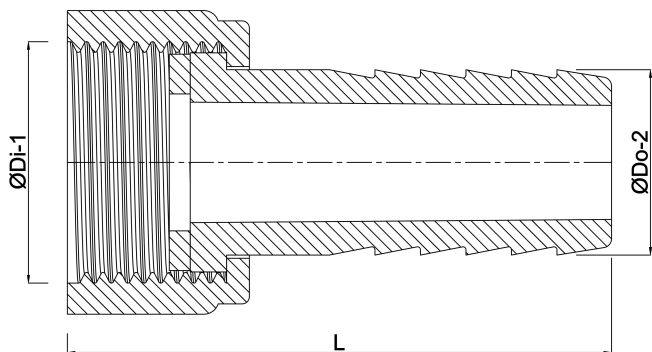

# Profec Końcówka do węża mosiądz 3/4" x 19 mm GW x podłączenie węża (0710515)

# SPECYFIKACJE TECHNICZNE

Materiał	mosiądz
Połączenie	GW x połączenie węża
Maks. temperatura	120 °C
Rozmiar	3/4" x 19 mm
Maks. temperatura	120 °C
Klucz do nakrętek	30

## WYMIARY

L	45 mm
Lb	45 mm
ØDi-1	3/4 "
ØDo-2	19 mm
F-1	14 mm
P-1	23 mm
Dq-2	18 mm
Nq-2	2
Lq-2	18 mm

**Wygenerowano w dniu: 05.11.2025**

Bevo Poland Sp. z o.o.  
ul. Logistyczna 5  
Dąbrówka  
62-070 Dopiewo  
Polska  
+48 61 641 41 02  
[info@bevo.pl](mailto:info@bevo.pl)  
<http://www.bevo.com>