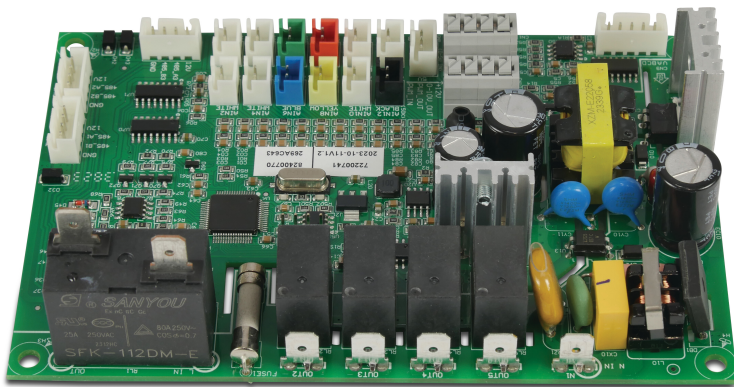

# PCB Sterownik 82300317 + 82400770 type P31TV/32 (7036162)

**Wygenerowano w dniu: 09.11.2025**

Bevo Poland Sp. z o.o.  
ul. Logistyczna 5  
Dąbrówka  
62-070 Dopiewo  
Polska  
+48 61 641 41 02  
[info@bevo.pl](mailto:info@bevo.pl)  
<http://www.bevo.com>