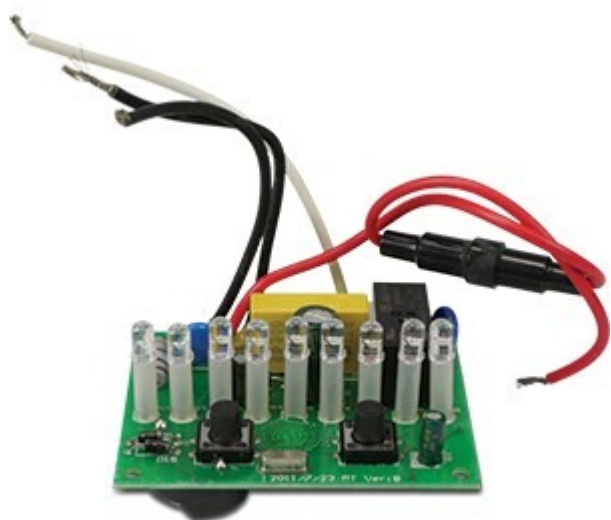

# Płytki drukowana do zestawu filtra FSU z zegarem (7018817)

**Wygenerowano w dniu: 08.11.2025**

Bevo Poland Sp. z o.o.  
ul. Logistyczna 5  
Dąbrówka  
62-070 Dopiewo  
Polska  
+48 61 641 41 02  
[info@bevo.pl](mailto:info@bevo.pl)  
<http://www.bevo.com>