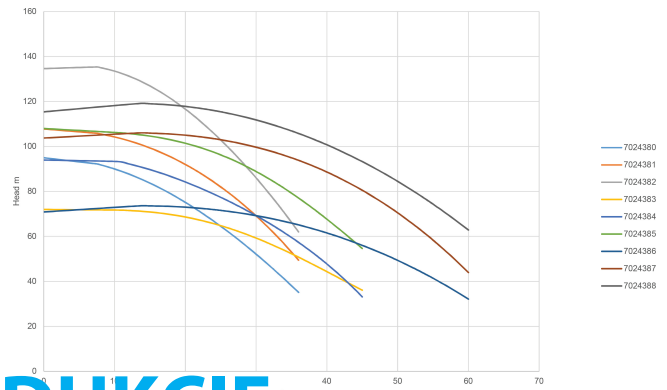

Podnoszenie BEP 97

Wydajność 74.8 %

WYMIARY

Cb-1 275 mm

Cr-1 250 mm

G-1 330 mm

H 465 mm

L 1108 mm

Lb 688 mm

Mc 280 mm

Mr 408 mm

O 14 mm

W-1 380 mm

ØDi-1 65 mm

ØDi-2 50 mm

INFORMACJE O PRODUKCIE

Pozioma pompa typu ME (Europa) to pompa o wysokiej wydajności.

Uszczelnienie dławnicowe typu lattyflon idealnie nadaje się do instalacji brudnej wody, ponieważ w przeciwieństwie do uszczelnienia mechanicznego, gdzie piasek może uszkodzić uszczelkę, w tym przypadku taki problem nie istnieje. Uszczelnienie dławnicowe należy odpowiednio dopasować za pomocą (2-częściowego) systemu Twinner, tak aby zawsze było nieszczelne, zapewniając możliwość smarowania i chłodzenia.