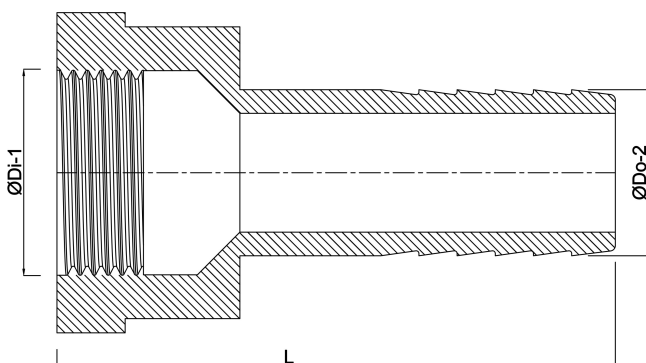

**Profec Końcówka do węża stal  
nierdzewna 316 3/4" x 19 mm  
GW x połączenie węża 16bar  
(7043865)**

# SPECYFIKACJE TECHNICZNE

Materiał	stal nierdzewna 316
Połączenie	GW x połączenie węża
Ciśnienie	16 bar
Rozmiar	3/4" x 19 mm
Klucz do nakrętek	32

## WYMIARY

L	63.5 mm
ØDi-1	3/4 "
ØDo-2	19 mm

Wygenerowano w dniu: 09.05.2026

Bevo Poland Sp. z o.o.  
ul. Logistyczna 5  
Dąbrówka  
62-070 Dopiewo  
Polska  
+48 61 641 41 02  
[info@bevo.pl](mailto:info@bevo.pl)  
<http://www.bevo.com>