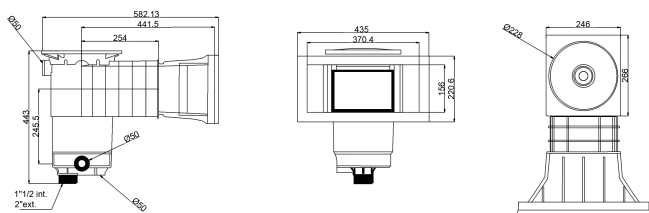

Weltico Skimmer ABS 1 1/2" x 2" GW szary typ A400 Design (7039316)

weltico

SPECYFIKACJE TECHNICZNE

Typ	A400 Design
Materiał	ABS/stal nierdzewna
Przeznaczone do	concrete/liner
Połączenie	GW
Kolor	szary
Rozmiar	1 1/2" x 2"

WYMIARY

A	565 mm
B	459 mm
E	246 mm
F	319 mm
G	370 mm
H	156 mm

INFORMACJE O PRODUKCIE

Okolo 7 m³/h (przy prędkości 1,5 m/s) w przypadku podłączenia do wylotu 1 1/2" za pomocą rury Ø50 Okolo 10 m³/h (przy prędkości 1,5 m/s) w przypadku podłączenia do wylotu 2" za pomocą rury Ø63