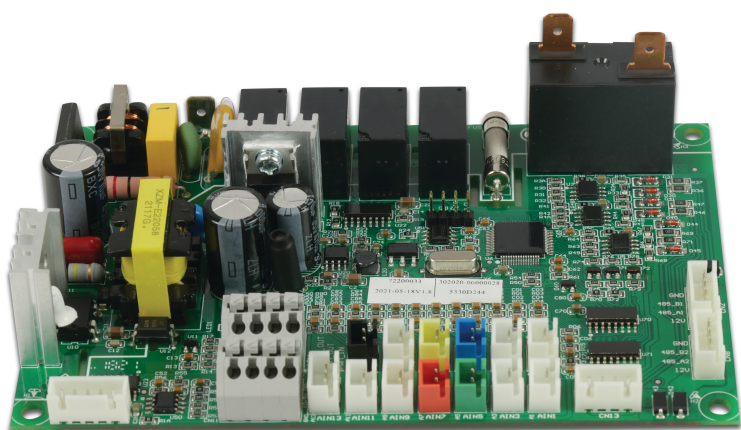

Sterownik PC1004 PCB 20000-430227+302020-00000028 PIV 25T/32 (7029491)

Wygenerowano w dniu: 06.11.2025

Bevo Poland Sp. z o.o.
ul. Logistyczna 5
Dąbrówka
62-070 Dopiewo
Polska
+48 61 641 41 02
info@bevo.pl
<http://www.bevo.com>