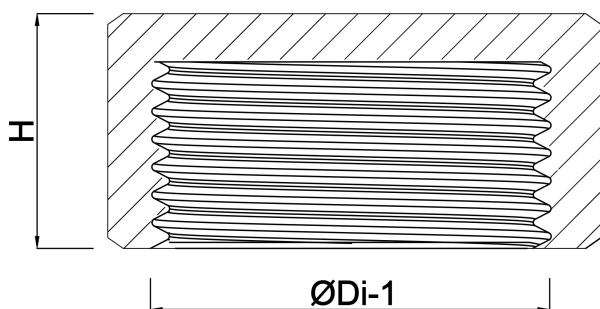

# SPECYFIKACJE TECHNICZNE

Materiał żeliwo czarne

Zgodne z DVGW

Połączenie GW

Mocowanie nr Nr. 300

Zakres temperatur  $-20^{\circ}\text{C} - 120^{\circ}\text{C}$

Ciśnienie 25 bar

Rozmiar 1 1/4"

## WYMIARY

ØDi-1 1 1/4 "

F-1 20 mm

K-1 49 mm

H 28 mm

**Wygenerowano w dniu: 05.11.2025**

Bevo Poland Sp. z o.o.  
ul. Logistyczna 5  
Dąbrówka  
62-070 Dopiewo  
Polska  
+48 61 641 41 02  
[info@bevo.pl](mailto:info@bevo.pl)  
<http://www.bevo.com>