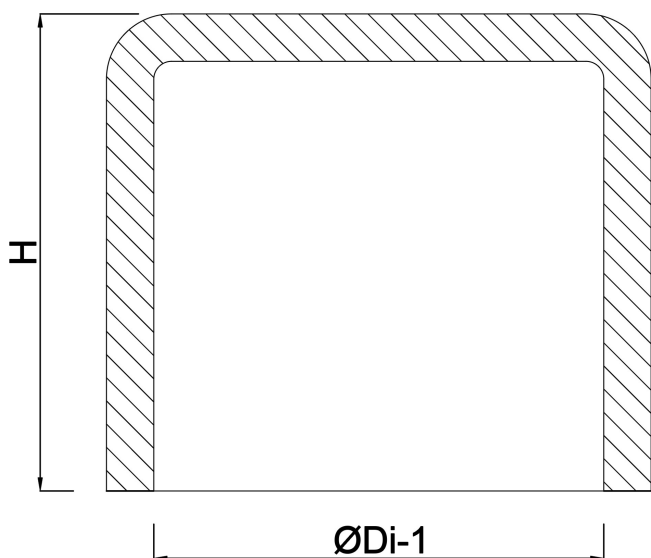

SPECYFIKACJE TECHNICZNE

Kolor szary

Materiał PVC-U

Połączenie KW

Rozmiar 400 mm

WYMIARY

ØDi-1 400 mm

H 80 mm

Wygenerowano w dniu: 12.02.2026