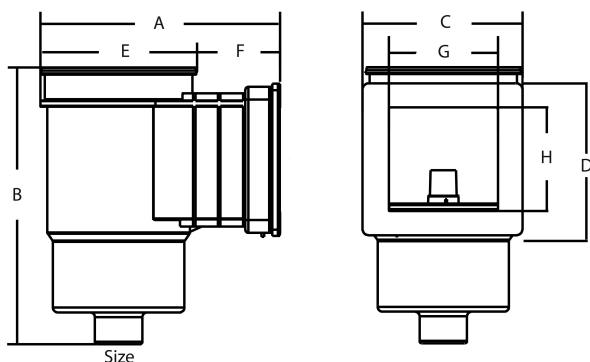

Hayward Skimmer ABS 2" GW szary prostokątny typ Premium Small (7021249)

 **HAYWARD**

SPECYFIKACJE TECHNICZNE

Typ	Premium Small
Materiał	ABS/stal nierdzewna
Model	prostokątny
Połączenie	GW
Kolor	szary
Przeznaczone do	baseny z wykładziną
Rozmiar	2"

WYMIARY

E	230 mm
H	127 mm
A	369 mm
B	436 mm
C	230 mm
D	160 mm
F	139 mm
G	190 mm

Wygenerowano w dniu: 12.02.2026

Bevo Poland Sp. z o.o.
ul. Logistyczna 5
Dąbrówka
62-070 Dopiewo
Polska
+48 61 641 41 02
info@bevo.pl
<http://www.bevo.com>