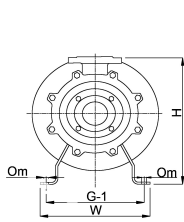

Minimalna średnia temperatura 0 °C  
(stała)

Nacisk 50

Ssanie 65

Typ ME 10K65-22/3

Moc wyjścia 10 KM

Wysokość słupa wody 94 m

Rozmiar DN65 x DN50

Moc 7.5 kW

## WYMIARY

Cb-1 275 mm

Cr-1 250 mm

G-1 330 mm

H 465 mm

L 938 mm

Lb 738 mm

Mc 280 mm

Mr 408 mm

O 14 mm

W-1 380 mm

ØDi-1 65 mm

ØDi-2 50 mm