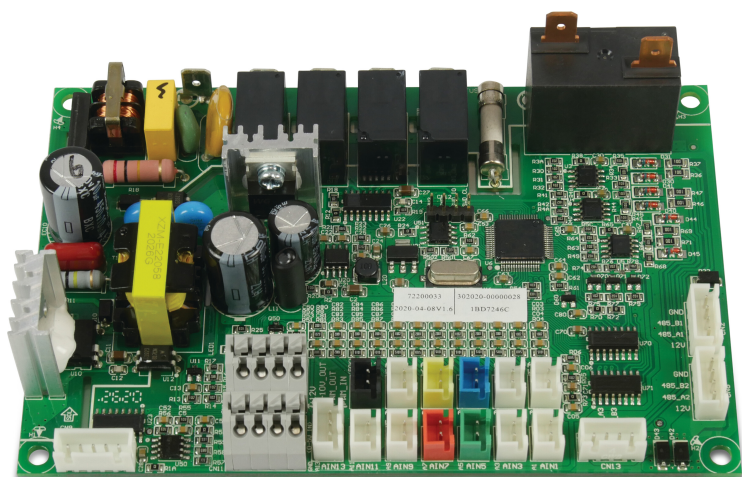

# Sterownik PC1004 PCB 20000-430227+302020-00000028 PIV 25/32 (7029490)