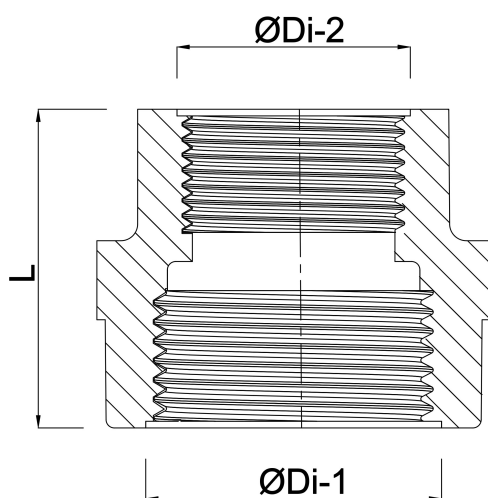

**Profec Nr. 240 Mufa redukcyjna
stal nierdzewna 316 2" x 1 1/4"
GW 16bar (0080071)**

SPECYFIKACJE TECHNICZNE

Materiał stal nierdzewna 316

Połączenie GW

Mocowanie nr Nr. 240

Maks. temperatura 100 °C

Rozmiar 2" x 1 1/4"

Ciśnienie 16 bar

WYMIARY

L 51.2 mm

ØDi-1 2"

ØDi-2 1 1/4"

Wygenerowano w dniu: 23.10.2025

Bevo Poland Sp. z o.o.
ul. Logistyczna 5
Dąbrówka
62-070 Dopiewo
Polska
+48 61 641 41 02
info@bevo.pl
<http://www.bevo.com>