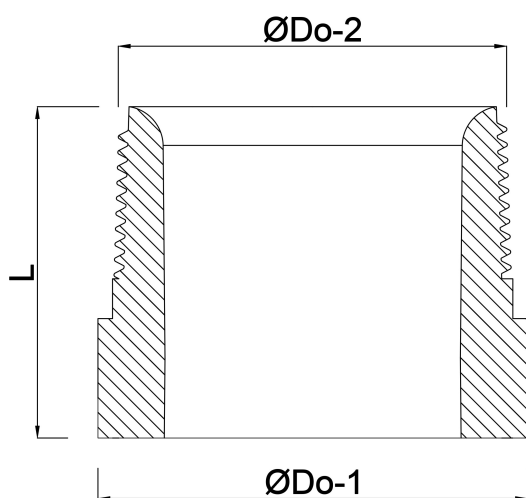

**Profec Nr. 23B Nypel stal
nierdzewna 316 2" GZ x
spawane 8bar 50 mm (0080750)**

SPECYFIKACJE TECHNICZNE

Materiał stal nierdzewna 316

Połączenie GZ x spawane

Mocowanie nr Nr. 23B

Ciśnienie 8 bar

Rozmiar 2"

Długość 50 mm

WYMIARY

L 50 mm

ØDo-1 60.33 mm

ØDo-2 2"

Wygenerowano w dniu: 23.10.2025

Bevo Poland Sp. z o.o.
ul. Logistyczna 5
Dąbrówka
62-070 Dopiewo
Polska
+48 61 641 41 02
info@bevo.pl
<http://www.bevo.com>