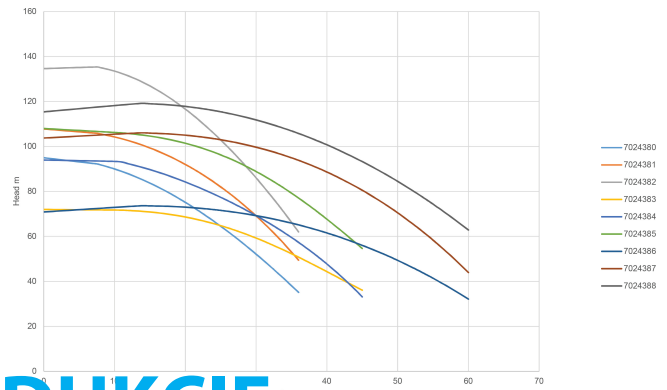

Podnoszenie BEP 59

Wydajność 74.8 %

WYMIARY

Cb-1 275 mm

Cr-1 190 mm

G-1 330 mm

H 465 mm

L 1015 mm

Lb 628 mm

Mc 280 mm

Mr 348 mm

O 14 mm

W-1 380 mm

ØDi-1 65 mm

ØDi-2 50 mm

INFORMACJE O PRODUKCIE

Pozioma pompa typu ME (Europa) to pompa o wysokiej wydajności.

Uszczelnienie dławnicowe typu lattyflon idealnie nadaje się do instalacji brudnej wody, ponieważ w przeciwieństwie do uszczelnienia mechanicznego, gdzie piasek może uszkodzić uszczelkę, w tym przypadku taki problem nie istnieje. Uszczelnienie dławnicowe należy odpowiednio dopasować za pomocą (2-częściowego) systemu Twinner, tak aby zawsze było nieszczelne, zapewniając możliwość smarowania i chłodzenia.