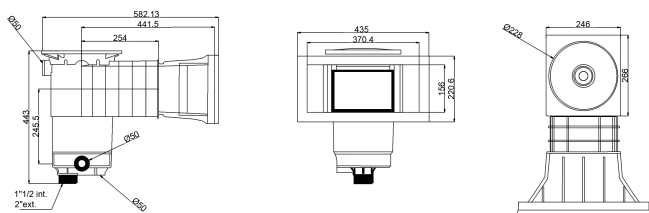

Weltico Skimmer ABS 1 1/2" x 2" GW biały typ A400 Design (7039314)

weltico

SPECYFIKACJE TECHNICZNE

Typ	A400 Design
Materiał	ABS/stal nierdzewna
Przeznaczone do	concrete/liner
Połączenie	GW
Kolor	biały
Rozmiar	1 1/2" x 2"

WYMIARY

A	565 mm
B	459 mm
E	246 mm
F	319 mm
G	370 mm
H	156 mm

INFORMACJE O PRODUKCIE

Okolo 7 m³/h (przy prędkości 1,5 m/s) w przypadku podłączenia do wylotu 1 1/2" za pomocą rury Ø50 Okolo 10 m³/h (przy prędkości 1,5 m/s) w przypadku podłączenia do wylotu 2" za pomocą rury Ø63