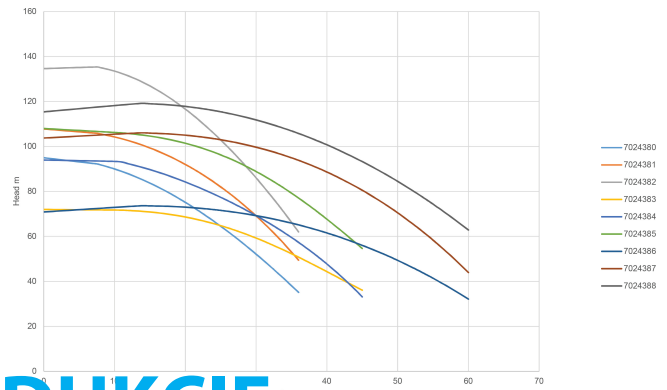

**Rovatti Pompa wielostopniowa
żeliwo DN65 x DN50 kołnierz
DIN 27bar 19,6A 400VAC
zielony typ ME 15K65-32/3
(7024385)**

rovatti pompe

SPECYFIKACJE TECHNICZNE

Kolor zielony

Materiał żeliwo

Obudowa pompy żeliwo

Moc wyjścia 15 KM

Wysokość słupa wody 107 m

Rozmiar DN65 x DN50

Moc 11 kW

Ilość wirników 3

Prąd	19,6 A
Maks. przepływ	45 m ³ /h
Wydajność BEP	32
Podnoszenie BEP	85
Wydajność	72.3 %

WYMIARY

Cb-1	275 mm
Cr-1	250 mm
G-1	330 mm
H	465 mm
L	1075 mm
Lb	688 mm
Mc	280 mm
Mr	408 mm
O	14 mm
W-1	380 mm
ØDi-1	65 mm
ØDi-2	50 mm

INFORMACJE O PRODUKCIE

Pozioma pompa typu ME (Europa) to pompa o wysokiej wydajności.

Uszczelnienie dławnicowe typu lattyflon idealnie nadaje się do instalacji brudnej wody, ponieważ w przeciwieństwie do uszczelnienia mechanicznego, gdzie piasek może uszkodzić uszczelkę, w tym przypadku taki problem nie istnieje. Uszczelnienie dławnicowe należy odpowiednio dopasować za pomocą (2-częściowego) systemu Twinner, tak aby zawsze było nieszczelne, zapewniając możliwość smarowania i chłodzenia.