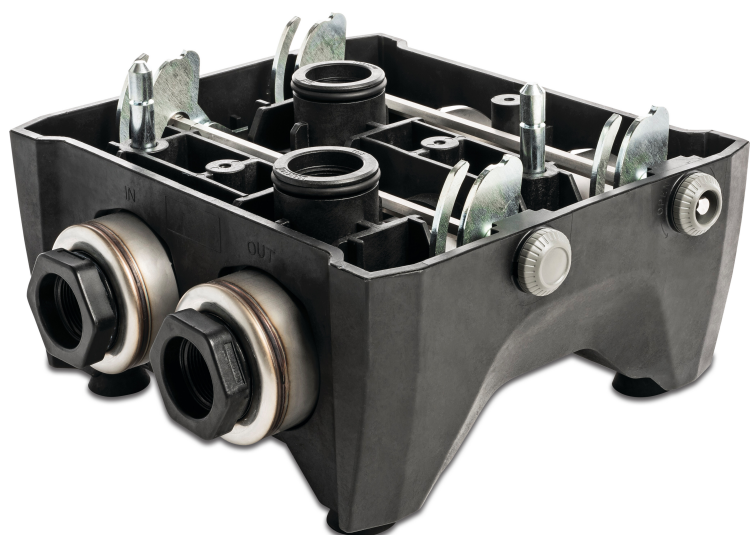

# DAB Docking station 1 1/4" x 1" GW x GZ WRAS typ ESYDOCK Max (7031296)

# SPECYFIKACJE TECHNICZNE

Typ	ESYDOCK Max
-----	-------------

Zgodne z	WRAS
----------	------

Połączenie	GW x GZ
------------	---------

Rozmiar	1 1/4" x 1"
---------	-------------

## INFORMACJE O PRODUKCIE

Służy do montażu 1 Esybox, zawiera nóżki antywibracyjne.

**Wygenerowano w dniu: 26.02.2026**

Bevo Poland Sp. z o.o.  
ul. Logistyczna 5  
Dąbrówka  
62-070 Dopiewo  
Polska  
+48 61 641 41 02  
[info@bevo.pl](mailto:info@bevo.pl)  
<http://www.bevo.com>