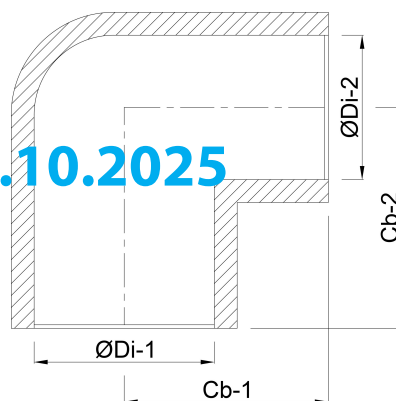

# SPECYFIKACJE TECHNICZNE

Kolor szary

Materiał PVC-U

Połączenie KW

Rozmiar 63 mm

Ciśnienie 16 bar

## WYMIARY

ØDi-1 63 mm

ØDi-2 63 mm

Cb-1 72 mm

Cb-2 72 mm

β 90 °

Wygenerowano w dniu: 30.10.2025

Bevo Poland Sp. z o.o.  
ul. Logistyczna 5  
Dąbrowka