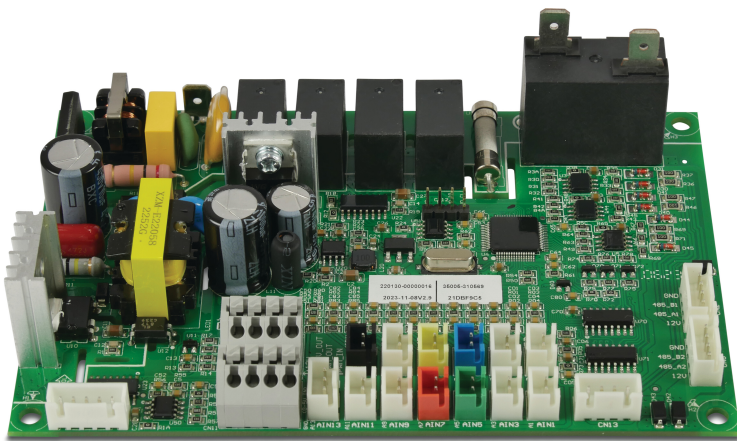

# Płytki sterująca do SP28 (7034084)

**Wygenerowano w dniu: 09.11.2025**

Bevo Poland Sp. z o.o.  
ul. Logistyczna 5  
Dąbrówka  
62-070 Dopiewo  
Polska  
+48 61 641 41 02  
[info@bevo.pl](mailto:info@bevo.pl)  
<http://www.bevo.com>