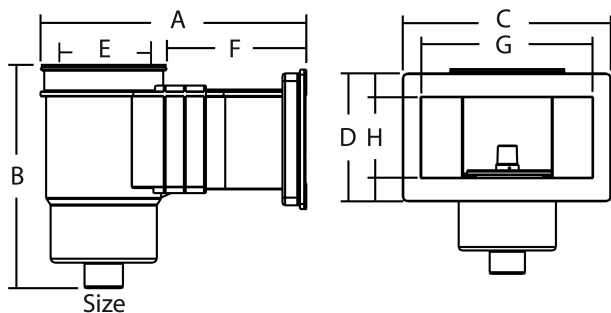

Hayward Skimmer szeroki ABS 2" GW biały prostokątny typ Premium Large (7006523)

 **HAYWARD**

SPECYFIKACJE TECHNICZNE

Typ	Premium Large
Materiał	ABS/stal nierdzewna
Model	prostokątny
Połączenie	GW
Kolor	biały
Przeznaczone do	baseny z wykładziną
Rozmiar	2"

WYMIARY

A	541 mm
B	436 mm
C	450 mm
D	215 mm
E	230 mm
F	311 mm
G	400 mm
H	127 mm

Wygenerowano w dniu: 26.02.2026

Bevo Poland Sp. z o.o.
ul. Logistyczna 5
Dąbrówka
62-070 Dopiewo
Polska
+48 61 641 41 02
info@bevo.pl
<http://www.bevo.com>