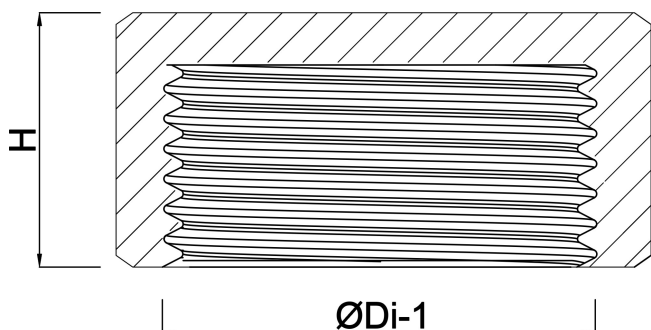

# SPECYFIKACJE TECHNICZNE

Materiał mosiądz

Połączenie GW

Mocowanie nr Nr. 300

Maks. temperatura 120 °C

Rozmiar 2 1/2"

Ciśnienie 20 bar

## WYMIARY

ØDi-1 2 1/2 "

F-1 28 mm

K-1 82 mm

H 35 mm

**Wygenerowano w dniu: 05.11.2025**

Bevo Poland Sp. z o.o.  
ul. Logistyczna 5  
Dąbrówka  
62-070 Dopiewo  
Polska  
+48 61 641 41 02  
[info@bevo.pl](mailto:info@bevo.pl)  
<http://www.bevo.com>