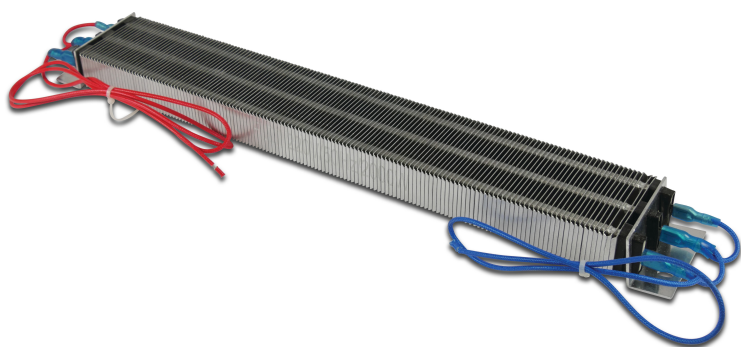

Korpus nagrzewnicy PTC 2000 W (7028149)

Wygenerowano w dniu: 06.11.2025

Bevo Poland Sp. z o.o.
ul. Logistyczna 5
Dąbrówka
62-070 Dopiewo
Polska
+48 61 641 41 02
info@bevo.pl
<http://www.bevo.com>