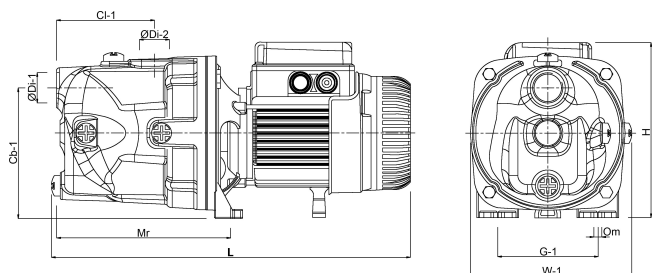

ØDi-1

1 "

ØDi-2

1 "

INFORMACJE O PRODUKCIE

Dostarczany z 1,5-metrowym przewodem i wtyczką DIN

Wygenerowano w dniu: 08.05.2026

Bevo Poland Sp. z o.o.
ul. Logistyczna 5
Dąbrówka
62-070 Dopiewo
Polska
+48 61 641 41 02
info@bevo.pl
<http://www.bevo.com>