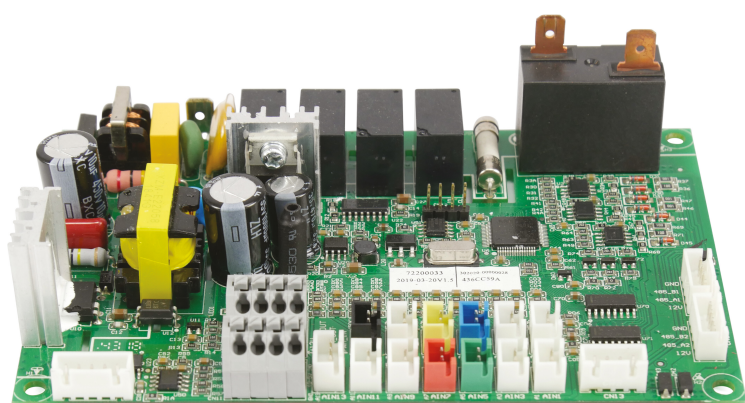

PCB Sterownik 82300317 + 82400770 type P20X/32 (7036149)

Wygenerowano w dniu: 09.11.2025

Bevo Poland Sp. z o.o.
ul. Logistyczna 5
Dąbrówka
62-070 Dopiewo
Polska
+48 61 641 41 02
info@bevo.pl
<http://www.bevo.com>