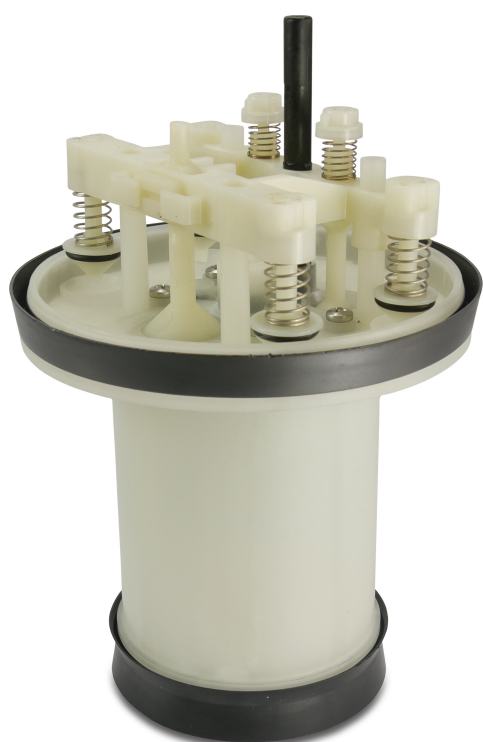

Tefen Zestaw silnika ALL typ TF10 (7027276)

 **TEFEN**
FLOW & DOSING TECHNOLOGIES

 **bevo**
bringing water to life

Wygenerowano w dniu: 06.11.2025

Bevo Poland Sp. z o.o.
ul. Logistyczna 5
Dąbrówka
62-070 Dopiewo
Polska
+48 61 641 41 02
info@bevo.pl
<http://www.bevo.com>