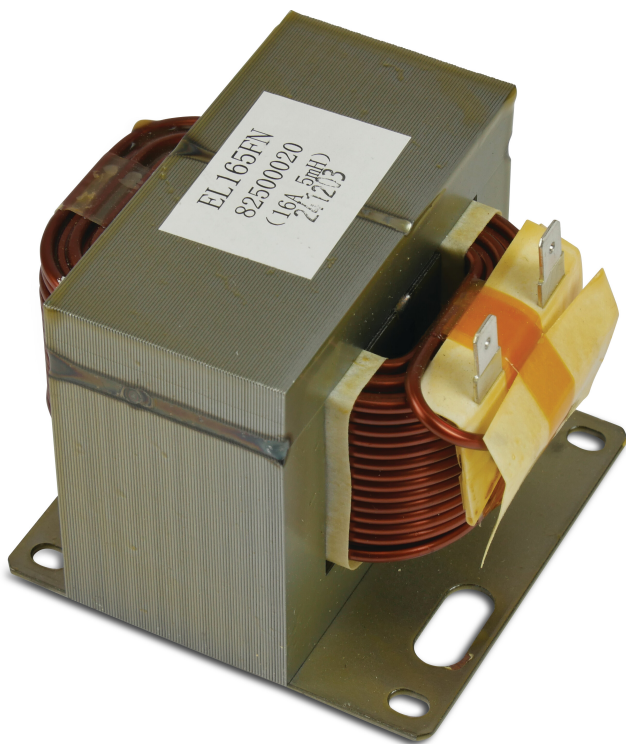

Reaktor do SP13 (7034053)

Wygenerowano w dniu: 09.11.2025

Bevo Poland Sp. z o.o.
ul. Logistyczna 5
Dąbrówka
62-070 Dopiewo
Polska
+48 61 641 41 02
info@bevo.pl
<http://www.bevo.com>