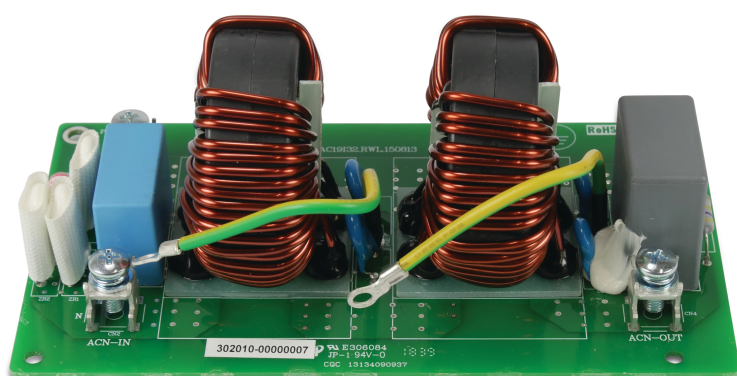

# Płytki kontrolera częstotliwości seria P20X/26X/35X (7025125)

**Wygenerowano w dniu: 06.11.2025**

Bevo Poland Sp. z o.o.  
ul. Logistyczna 5  
Dąbrówka  
62-070 Dopiewo  
Polska  
+48 61 641 41 02  
[info@bevo.pl](mailto:info@bevo.pl)  
<http://www.bevo.com>