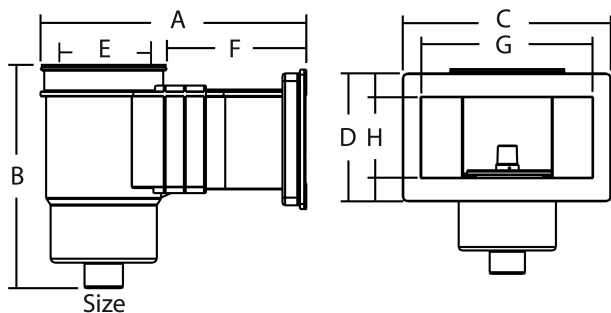

# Hayward Skimmer szeroki ABS 2" GW szary prostokątny typ Premium Large (7018917)

 **HAYWARD**

# SPECYFIKACJE TECHNICZNE

|            |                     |
|------------|---------------------|
| Typ        | Premium Large       |
| Materiał   | ABS/stal nierdzewna |
| Model      | prostokątny         |
| Połączenie | GW                  |
| Kolor      | szary               |
| Rozmiar    | 2"                  |

## WYMIARY

|   |        |
|---|--------|
| A | 541 mm |
| B | 436 mm |
| C | 450 mm |
| D | 215 mm |
| E | 230 mm |
| F | 311 mm |
| G | 400 mm |
| H | 127 mm |

**Wygenerowano w dniu: 26.02.2026**

Bevo Poland Sp. z o.o.  
ul. Logistyczna 5  
Dąbrówka  
62-070 Dopiewo  
Polska  
+48 61 641 41 02  
[info@bevo.pl](mailto:info@bevo.pl)  
<http://www.bevo.com>