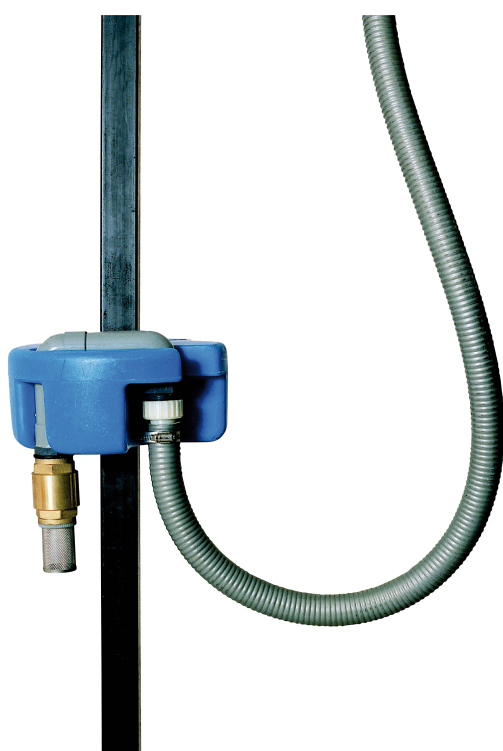

Profec Elastyczna rura ssąca z rurą prowadzącą (7036643)

INFORMACJE O PRODUKCIE

Zmienna rura ssąca z rurą prowadzącą, wąż ssący 2,5 m.

Wygenerowano w dniu: 09.11.2025

Bevo Poland Sp. z o.o.
ul. Logistyczna 5
Dąbrówka
62-070 Dopiewo
Polska
+48 61 641 41 02
info@bevo.pl
<http://www.bevo.com>