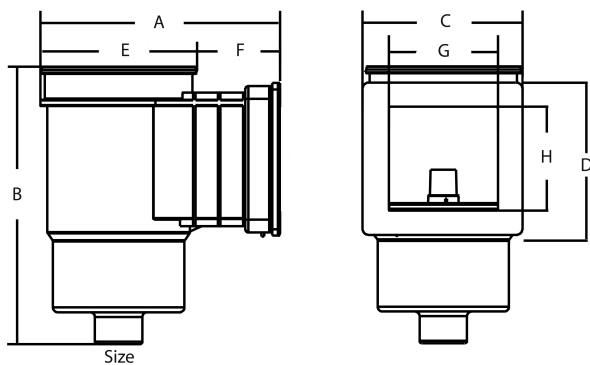

Flotide Skimmer ABS 1 1/2" GW biały prostokątny typ Compact (7006428)

FLOTIDE

bevo
bringing water to life

SPECYFIKACJE TECHNICZNE

Kolor	biały
Typ	Compact
Materiał	ABS/stal nierdzewna
Przeznaczone do	baseny z wykładziną
Model	prostokątny
Połączenie	GW
Szerokość	215 mm
Rozmiar	1 1/2"

WYMIARY

A	235 mm
B	310 mm
C	220 mm
D	210 mm
E	195 mm
F	40 mm
G	140 mm

H

132 mm

Wygenerowano w dniu: 19.02.2026

Bevo Poland Sp. z o.o.
ul. Logistyczna 5
Dąbrówka
62-070 Dopiewo
Polska
+48 61 641 41 02
info@bevo.pl
<http://www.bevo.com>