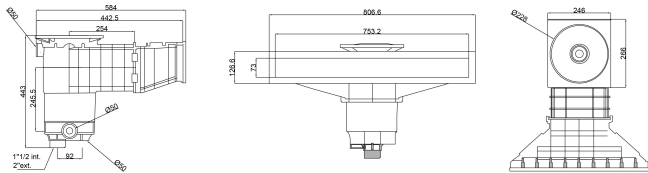

Weltico Skimmer ABS 1 1/2" x 2" GW szary typ A800 Design (7039328)

weltico

SPECYFIKACJE TECHNICZNE

Typ	A800 Design
Materiał	ABS/stal nierdzewna
Przeznaczone do	concrete/liner
Połączenie	GW
Kolor	szary
Rozmiar	1 1/2" x 2"

WYMIARY

A	584 mm
B	443 mm
C	806.6 mm
D	26.6 mm
E	266 mm
F	318 mm
G	753.2 mm
H	73 mm

INFORMACJE O PRODUKCIE

Okolo 7 m³/h (przy prędkości 1,5 m/s) w przypadku podłączenia do wylotu 1 1/2" za pomocą rury Ø50
Okolo 10 m³/h (przy prędkości 1,5 m/s) w przypadku podłączenia do wylotu 2" za pomocą rury Ø63