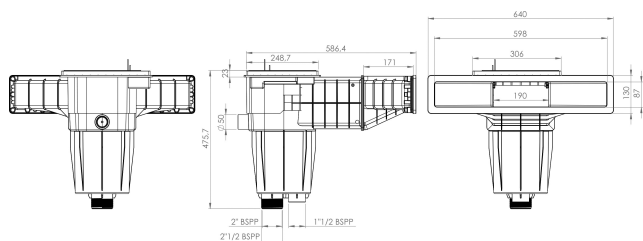

Hayward Skimmer wysokiego poziomu wody ABS 2" GW szary typ X-Pro 600 (7044129)

 **HAYWARD**

SPECYFIKACJE TECHNICZNE

Kolor	szary
Typ	X-Pro 600
Materiał	ABS
Przeznaczone do	baseny z wykładziną
Połączenie	GW
Rozmiar	2"