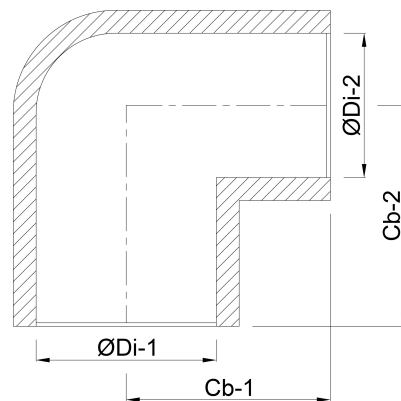

# TECHNISCHE DATEN

Farbe Grau

Werkstoff PVC-U

Anschluss Klebemuffe

Maß 280 mm

Arbeitsdruck 10 bar

# ABMESSUNGEN

$\varnothing$ Di-1 280 mm

$\varnothing$ Di-2 280 mm

Cb-1 357 mm

Cb-2 357 mm

$\beta$  90°

**Generiert am: 30.10.2025**

bevo Vertriebs GmbH  
Industriestraße 18  
32602 VLOTHO-EXTER