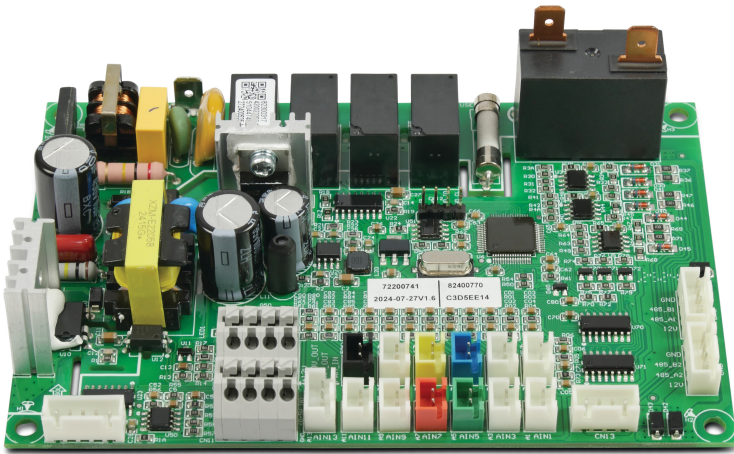

PCB-Steuerung 82300317 + 82400770 Typ P26TX/32 (7036152)

Generiert am: 09.11.2025

bevo Vertriebs GmbH
Industriestraße 18
32602 VLOTHO-EXTER
Deutschland
+49 (0) 5228 959 0
info@bevo.com
<http://www.bevo.com>